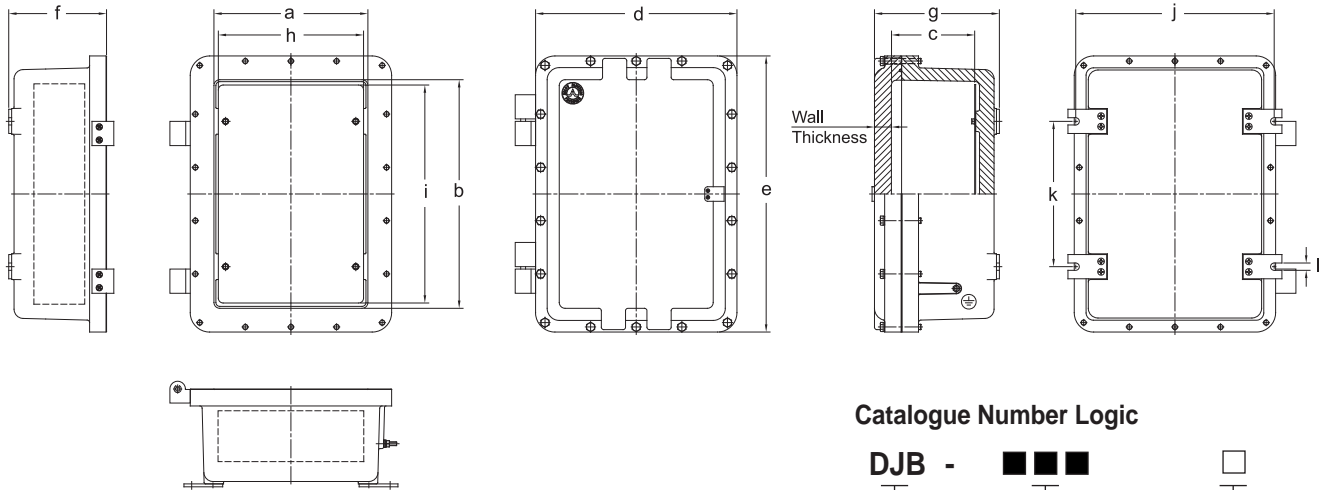

Cat. No.	Max. Dissipation Power Loss (Watt)			
	Ta = +40°C		Ta = +55°C	
	T6	T5	T6	T5
DJB 796	100	140	65	100
DJB 10126	125	175	80	125
DJB 10128	145	200	90	145
DJB 9147	135	185	85	135
DJB 10158	200	275	125	200
DJB 12128	175	240	110	175
DJB 12168	245	340	155	245
DJB 10208	255	350	160	255
DJB 12149	260	360	165	260
DJB 14149	270	370	170	270
DJB 11199	260	360	165	260
DJB 12169	280	380	175	280
DJB 121810	350	480	220	350
DJB 12219	325	450	205	325
DJB 16169	360	495	225	360
DJB 12239	390	535	240	390
DJB 13269	420	580	165	420
DJB 132610	440	605	275	440
DJB 162210	460	635	290	460
DJB 181812	455	625	285	455
DJB 162012	455	625	285	455
DJB 15319	530	735	335	530

Enclosure: Empty Enclosures, DJB Series

Flameproof and Dust protection by enclosure
Zone 1 & 2 – 21 & 22

Ordering Requirements and Dimension

Catalogue Number Logic

DJB -
Series **Enclosure** **Position**
 (see catalogue number table) V Vertical H Horizontal