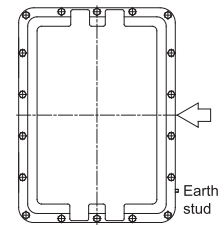

RIGHT

DJB 796 V	3	2	2	1	1					
DJB 10126 V	3	3	2	2	2					
DJB 10128 V	5	4	4	2	2	1	1			
DJB 9147 V	4	4	3	2	2	2				
DJB 10158 V	8	7	5	3	2	2	2			
DJB 12128	5	5	4	2	2	1	1	1		
DJB 12168 V	5	5	4	3						
DJB 10208 V	11	8	6	4	4	3				
DJB 12149 V	7	6	6	3	2	2	1			
DJB 14149	6	6	5	2	2	1	1	1		
DJB 11199 V	11	10	8	5	3	3	2			
DJB 12169 V	9	8	6	3	3	2	2			
DJB 121810 V	11	10	9	5	3	3	2	2		
DJB 12219 V	13	12	9	5	4	3	3	2		
DJB 16169	8	7	5	3	3	2	2			
DJB 12239 V	15	13	6	5	5	4	3			
DJB 13269 V	17	16	8	6	5	4	4			
DJB 132610 V	17	16	15	6	5	4	4	3		
DJB 162210 V	14	13	11	5	4	3	3	2		
DJB 181812	11	11	7	6	5	2	2	2	1	1
DJB 162012 V	14	14	9	8	7	3	2	2	2	1
DJB 15319 V	22	20	12	8	7	5	5