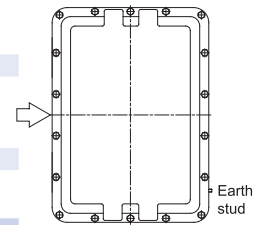

Enclosure: Empty Enclosures, DJB Series

Flameproof and Dust protection by enclosure

Zone 1 & 2 – 21 & 22

Maximum Entries Thread Size; VERTICAL

Cat. No.	Maximum entries thread size, NPT (Metric)									
	Ø1/2" (M20x1.5)	Ø3/4" (M25x1.5)	Ø1" (M32x1.5)	Ø1-1/4" (M40x1.5)	Ø1-1/2" (M50x1.5)	Ø2" (M63x1.5)	Ø2-1/2" (M75x1.5)	Ø3" (M80x2.0)	Ø3-1/2" (M90x2.0)	Ø4" (M100x2.0)
TOP or BOTTOM										
DJB 796 V	2	2	1	1	1					
DJB 10126 V	3	3	2	2	2					
DJB 10128 V	5	4	4	2	2	1	1			
DJB 9147 V	3	3	2	2	1	1				
DJB 10158 V	5	5	3	2	2	1	1			
DJB 12128	7	6	6	3	2	2	2	1		
DJB 12168 V	4	4	3	2						
DJB 10208 V	5	3	2	2	2	1				
DJB 12149 V	7	6	5	3	2	2	1			
DJB 14149	8	8	7	3	3	2	2	2		
DJB 11199 V	6	6	4	2	2	1	1			
DJB 12169 V	7	6	4	2	2	2	1			
DJB 121810 V	7	6	6	3	2	2	1	1		
DJB 12219 V	7	6	4	2	2	2	1	1		
DJB 16169	10	9	7	4	3	3	2			
DJB 12239 V	7	6	3	2	2	2	1			
DJB 13269 V	8	7	3	3	2	2	2			
DJB 132610 V	8	7	6	3	2	2	2	1		
DJB 162210 V	11	10	9	4	3	3	2	2		
DJB 181812	15	15	9	8	7	3	3	2	2	2
DJB 162012 V	12	12	8	7	5	2	2	2	2	1
DJB 15319 V	9	8	5	3	3	2	2			

LEFT

DJB 796 V	4	3	2	2	2					
DJB 10126 V	4	4	3	2	2					
DJB 10128 V	7	6	5	3	3	2	1			
DJB 9147 V	5	5	4	3	3	2				
DJB 10158 V	9	9	6	3	3	2	2			
DJB 12128	7	6	6	3	2	2	2	1		
DJB 12168 V	6	5	5	4						
DJB 10208 V	13	9	7	5	4	3				
DJB 12149 V	9	8	7	3	3	2	2			
DJB 14149	8	8	7	3	2	2	2	2		
DJB 11199 V	12	12	9	5	4	3	3			
DJB 12169 V	11	10	7	4	3	3	2			
DJB 121810 V	13	11	10	5	4	3	3	2		
DJB 12219 V	15	14	10	5	5	4	3	2		
DJB 16169	10	9	7	4	3	3	2			
DJB 12239 V	17	15	7	6	5	4	4			
DJB 13269 V	19	18	8	7	6	5	4			
DJB 132610 V	19	18	16	7	6	5	4	3		
DJB 162210 V	16	15	14	6	5	4	3	3		
DJB 181812	15	15	9	8	7	3	3	2	2	2
DJB 162012 V	16	16	10	9	7	3	3	2	2	2
DJB 15319 V	23	21	13	8	7	6	5			