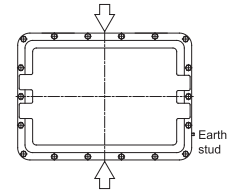

Enclosure: Empty Enclosures, DJB Series

Flameproof and Dust protection by enclosure

Zone 1 & 2 – 21 & 22

Maximum Entries Thread Size; HORIZONTAL

Cat. No.	Maximum entries thread size, NPT (Metric)									
	Ø1/2" (M20x1.5)	Ø3/4" (M25x1.5)	Ø1" (M32x1.5)	Ø1-1/4" (M40x1.5)	Ø1-1/2" (M50x1.5)	Ø2" (M63x1.5)	Ø2-1/2" (M75x1.5)	Ø3" (M80x2.0)	Ø3-1/2" (M90x2.0)	Ø4" (M100x2.0)
TOP or BOTTOM										
DJB 796 H	4	3	2	2	2					
DJB 10126 H	4	4	3	2	2					
DJB 10128 H	7	6	5	3	3	2	1			
DJB 9147 H	5	5	4	3	3	2				
DJB 10158 H	9	9	6	3	3	2	2			
DJB 12128 H	7	6	6	3	2	2	2	1		
DJB 12168 H	6	5	5	4						
DJB 10208 H	13	9	7	5	4	3				
DJB 12149 H	9	8	7	3	3	2	2			
DJB 14149 H	8	8	7	3	2	2	2	2		
DJB 11199 H	12	12	9	5	4	3	3			
DJB 12169 H	11	10	7	4	3	3	2			
DJB 121810 H	13	11	10	5	4	3	3	2		
DJB 12219 H	15	14	10	5	5	4	3	2		
DJB 16169 H	10	9	7	4	3	3	2			
DJB 12239 H	17	15	7	6	5	4	4			
DJB 13269 H	19	18	8	7	6	5	4			
DJB 132610 H	19	18	16	7	6	5	4	3		
DJB 162210 H	16	15	14	6	5	4	3	3		
DJB 181812 H	15	15	9	8	7	3	3	2	2	2
DJB 162012 H	16	16	10	9	7	3	3	2	2	2
DJB 15319 H	23	21	13	8	7	6	5			

LEFT

DJB 796 H	2	2	1	1	1					
DJB 10126 H	3	3	2	2	2					
DJB 10128 H	5	4	4	2	2	1	1			
DJB 9147 H	3	3	2	2	1	1				
DJB 10158 H	5	5	3	2	2	1	1			
DJB 12128 H	7	6	6	3	2	2	2	1		
DJB 12168 H	4	4	3	2						
DJB 10208 H	5	3	2	2	2	1				
DJB 12149 H	7	6	5	3	2	2	1			
DJB 14149 H	8	8	7	3	3	2	2	2		
DJB 11199 H	6	6	4	2	2	1	1			
DJB 12169 H	7	6	4	2	2	2	1			
DJB 121810 H	7	6	6	3	2	2	1	1		
DJB 12219 H	7	6	4	2	2	2	1	1		
DJB 16169 H	10	9	7	4	3	3	2			
DJB 12239 H	7	6	3	2	2	2	1			
DJB 13269 H	8	7	3	3	2	2	2			
DJB 132610 H	8	7	6	3	2	2	2	1		
DJB 162210 H	11	10	9	4	3	3	2	2		
DJB 181812 H	15	15	9	8	7	3	3	2	2	2
DJB 162012 H	12	12	8	7	5	2	2	2	2	1
DJB 15319 H	9	8	5	3	3	2	2			