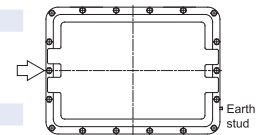

Enclosure: Empty Enclosures, DJB Series

Flameproof and Dust protection by enclosure

Zone 1 & 2 – 21 & 22

Maximum Entries Thread Size; HORIZONTAL

Cat. No.	Maximum entries thread size, NPT (Metric)									
	Ø1/2" (M20x1.5)	Ø3/4" (M25x1.5)	Ø1" (M32x1.5)	Ø1-1/4" (M40x1.5)	Ø1-1/2" (M50x1.5)	Ø2" (M63x1.5)	Ø2-1/2" (M75x1.5)	Ø3" (M80x2.0)	Ø3-1/2" (M90x2.0)	Ø4" (M100x2.0)
TOP or BOTTOM										
DJB 796 H	4	3	2	2	2					
DJB 10126 H	4	4	3	2	2					
DJB 10128 H	7	6	5	3	3	2	1			
DJB 9147 H	5	5	4	3	3	2				
DJB 10158 H	9	9	6	3	3	2	2			
DJB 12128 H	7	6	6	3	2	2	2	1		
DJB 12168 H	6	5	5	4						
DJB 10208 H	13	9	7	5	4	3				
DJB 12149 H	9	8	7	3	3	2	2			
DJB 14149 H	8	8	7	3	2	2	2	2		
DJB 11199 H	12	12	9	5	4	3	3			
DJB 12169 H	11	10	7	4	3	3	2			
DJB 121810 H	13	11	10	5	4	3	3	2		
DJB 12219 H	15	14	10	5	5	4	3	2		
DJB 16169 H	10	9	7	4	3	3	2			
DJB 12239 H	17	15	7	6	5	4	4			
DJB 13269 H	19	18	8	7	6	5	4			
DJB 132610 H	19	18	16	7	6	5	4	3		
DJB 162210 H	16	15	14	6	5	4	3	3		
DJB 181812 H	15	15	9	8	7	3	3	2	2	2
DJB 162012 H	16	16	10	9	7	3	3	2	2	2
DJB 15319 H	23	21	13	8	7	6	5			

LEFT

DJB 796 H	2	2	1	1	1					
DJB 10126 H	3	3	2	2	2					
DJB 10128 H	5	4	4	2	2	1	1			
DJB 9147 H	3	3	2	2	1	1				
DJB 10158 H	5	5	3	2	2	1	1			
DJB 12128 H	7	6	6	3	2	2	2	1		
DJB 12168 H	4	4	3	2						
DJB 10208 H	5	3	2	2	2	1				
DJB 12149 H	7	6	5	3	2	2	1			
DJB 14149 H	8	8	7	3	3	2	2	2		
DJB 11199 H	6	6	4	2	2	1	1			
DJB 12169 H	7	6	4	2	2	2	1			
DJB 121810 H	7	6	6	3	2	2	1	1		
DJB 12219 H	7	6	4	2	2	2	1	1		
DJB 16169 H	10	9	7	4	3	3	2			
DJB 12239 H	7	6	3	2	2	2	1			
DJB 13269 H	8	7	3	3	2	2	2			
DJB 132610 H	8	7	6	3	2	2	2	1		
DJB 162210 H	11	10	9	4	3	3	2	2		
DJB 181812 H	15	15	9	8	7	3	3	2	2	2
DJB 162012 H	12	12	8	7	5	2	2	2	2	1
DJB 15319 H	9	8	5	3	3	2	2			