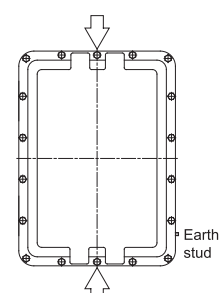

Enclosure: Empty Enclosures, DJB Series

Flameproof and Dust protection by enclosure

Zone 1 & 2 – 21 & 22

Maximum Entries Thread Size; VERTICAL

Cat. No.	Maximum entries thread size, NPT (Metric)									
	Ø1/2" (M20x1.5)	Ø3/4" (M25x1.5)	Ø1" (M32x1.5)	Ø1-1/4" (M40x1.5)	Ø1-1/2" (M50x1.5)	Ø2" (M63x1.5)	Ø2-1/2" (M75x1.5)	Ø3" (M80x2.0)	Ø3-1/2" (M90x2.0)	Ø4" (M100x2.0)
TOP or BOTTOM										
DJB 796 V	2	2	1	1	1					
DJB 10126 V	3	3	2	2	2					
DJB 10128 V	5	4	4	2	2	1	1			
DJB 9147 V	3	3	2	2	1	1				
DJB 10158 V	5	5	3	2	2	1	1			
DJB 12128	7	6	6	3	2	2	2	1		
DJB 12168 V	4	4	3	2						
DJB 10208 V	5	3	2	2	2	1				
DJB 12149 V	7	6	5	3	2	2	1			
DJB 14149	8	8	7	3	3	2	2	2		
DJB 11199 V	6	6	4	2	2	1	1			
DJB 12169 V	7	6	4	2	2	2	1			
DJB 121810 V	7	6	6	3	2	2	1	1		
DJB 12219 V	7	6	4	2	2	2	1	1		
DJB 16169	10	9	7	4	3	3	2			
DJB 12239 V	7	6	3	2	2	2	1			
DJB 13269 V	8	7	3	3	2	2	2			
DJB 132610 V	8	7	6	3	2	2	2	1		
DJB 162210 V	11	10	9	4	3	3	2	2		
DJB 181812	15	15	9	8	7	3	3	2	2	2
DJB 162012 V	12	12	8	7	5	2	2	2	2	1
DJB 15319 V	9	8	5	3	3	2	2			