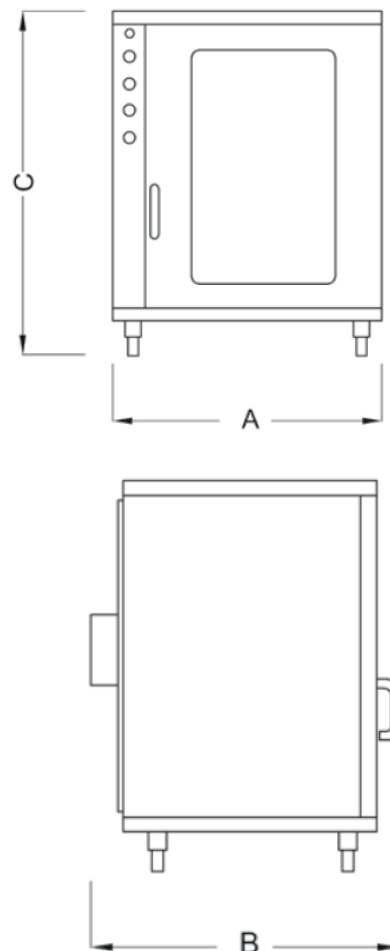

# FOUR VENTILE ELECTRIQUE ELECTRIC CONVECTION OVEN

10 Niveaux / 10 Levels

**FC1064I**

Photos non contractuelles / Photos not contractual

- 10 niveaux - 400 X 600 mm
- Pas de 80 mm
- Température max. : 270°C
- Inox
- Monobloc
- Porte vitrée
- Eclairage
- Minuterie
- Interrupteur général
- Humidificateur
- 3 turbines de chauffage
- Pieds réglables en hauteur
- 400/50Hz/3
- Puissance : 14 kW
- Poids net : 95 kg

Options :

- Support à glissières
- 60Hz

- 10 levels - 400 X 600 mm
- Gap between trays 80 mm
- Max. temperature: 270°C
- Stainless steel frame
- Monobloc
- Glass door
- Lighting
- Timer
- General switch
- Steam generator
- 3 heating fans
- Adjustable foot height
- 400/50Hz/3
- Power : 14 kW
- Net weight : 95 kg

Options :

- Support with slides
- 60Hz

A = 940 mm  
B = 830 mm  
C = 985 mm

[www.caplainmachines.com](http://www.caplainmachines.com)

121

Caplain Machines

Caplain Machines

8 / 10 Rue Clément Ader  
77170 Brie Comte Robert  
France