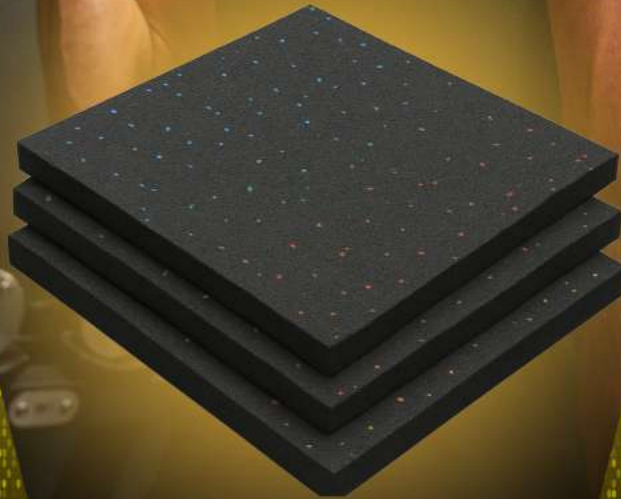

RUGONAL

GYMFLEX'S RUBBER

RUBBER FLOORING

For Gym, Workshop, Terrace, etc

[rugonaldotcom](https://www.rugonaldotcom)

[rugonaldotcom](https://www.rugonaldotcom)

[Rugonaldotcom](https://www.rugonaldotcom)

www.rugonal.com

+62 821 2346 7828