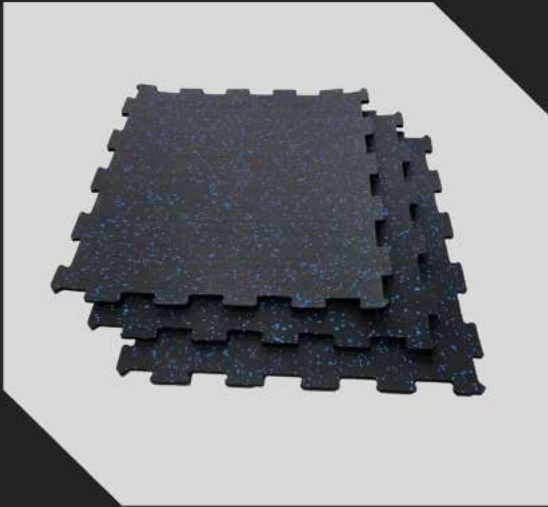

+62 821 2346 7828

GYMFLEX RUBBER TYPE

GymFlex Rubber Type adalah jenis lantai karet berkualitas tinggi yang dirancang khusus untuk area kebugaran. Lantai ini menggabungkan daya tahan, kenyamanan, dan keamanan melalui fitur unggulan seperti kemampuan menyerap benturan (shock absorption), permukaan anti-slip, serta peredaman suara.

PREMIUM

Type ekonomis dengan permukaan yang lebih halus dan lebih padat dengan tampilan yang lebih rapih

SUPREME

Memiliki permukaan yang sangat halus dan padat tapi tetap cocok dengan area yang memerlukan safety, anti slip dan meredam suara dengan baik

OUR PRODUCT

RUBBER GYMFLEX TYPE PUZZLE MAT

Aplikasi : Gym, Workshop, Terrace, etc

Thickness : 8mm

Width : 500mm/50cm

Length : 500mm/50cm

RUBBER GYMFLEX TYPE ROLL MAT

Aplikasi : Gym, Workshop, Terrace, etc