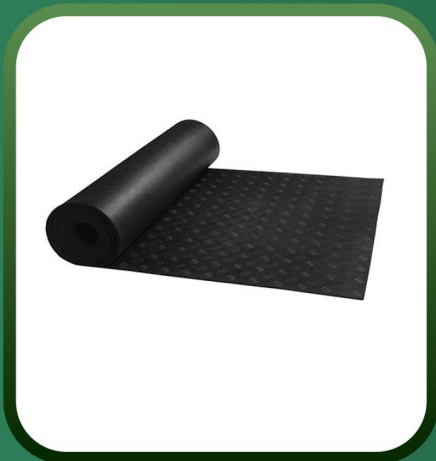

Rubber Matting Series

Keset karet / karpet anti slip ini dapat memberikan solusi yang sangat mudah untuk lantai kamar mandi yang licin serta penting untuk selalu menjaga kondisi kebersihan lantai kamar mandi.

Rubber Stable Roll Matting alas kandang yang terbuat dari karet yang memiliki berbagai manfaat yaitu membuat nyaman, menyerap benturan, menyangga sendi dll.

Rubber Ripped Vertikal Sheet Roll Matting

Keset karet / karpet anti slip ini dapat memberikan solusi yang sangat mudah untuk lantai kamar mandi yang licin serta penting untuk selalu menjaga kondisi kebersihan lantai kamar mandi.

Rubber All Brush Roll Matting With & Without Bevel Rubber Anti Slip

Rubber All Brush Roll Matting with & without Bevel rubber Anti Slip Lantai karet yang memiliki permukaan berbentuk sikat yang efektif membersihkan kotoran dari alas kaki.

OUR PRODUCT

Rubber Sheet Ribbed Roll Matting

Rubber Sheet Ribbed Roll Matting dihasilkan dengan menggunakan karet daur ulang kualitas terbaik yang mengurangi keributan, anti-slip, tahan lama, mudah dibersihkan