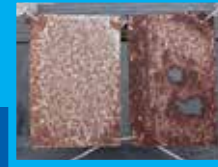

สังกะสีทั่วไป