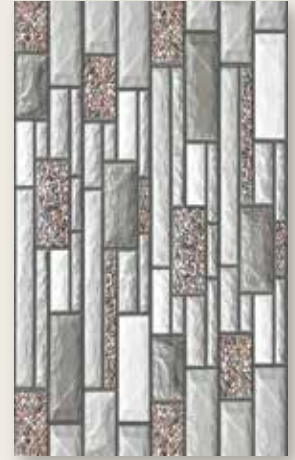

เคปโรส
TVD00028