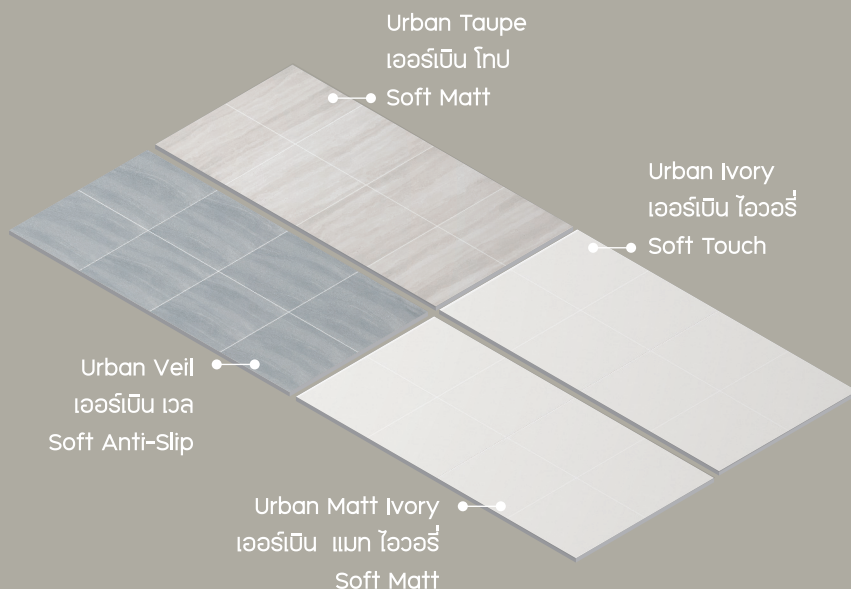

Urban Veil | 60x60 cm
เออร์เบิน เวล (Soft Anti-Slip)

Urban
ESSENCE

RCI PORCELAIN
Tile Series

2508-2555

การออกแบบที่ผสาน "ความสงบแบบมินิมอลสมัยใหม่" เข้ากับ "โทนธรรมชาติที่อบอุ่น" เพื่อสร้างพื้นที่อยู่อาศัยที่เรียบง่าย แต่มีมิติและความรู้สึกผ่อนคลายอย่างลึกซึ้ง เปรียบเสมือนโอเอซิสส่วนตัวกลางเมือง พื้นที่ที่ความเรียบสงบของเมือง พบกับความละมุนของธรรมชาติอย่างสมดุลและเหนือกาลเวลา

สัมผัสก่อน แล้วคุณจะเข้าใจ — นุ่ม เรียบ ละมุน กว่าที่เคย

RANDOM PATTERN

รูปแบบการปูกระเบื้อง

Grid Pattern

1/3 Offset Pattern

Diagonal Pattern

Checkerboard Pattern

Horizon
FLOW