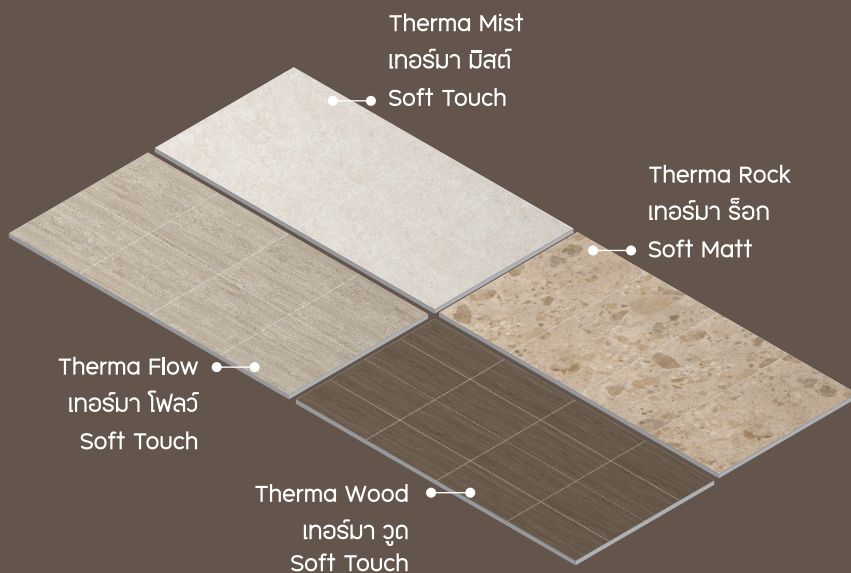

พื้นที่ที่เชื่อมต่อการอยู่อาศัยกับสายน้ำ และธรรมชาติ
รอบตัวอย่างกลมกลืน
Spaces designed to connect living areas with water
features and surrounding nature.

COLOR PALETTE

Ivory
Cream

Warm
Sand

Mineral
Beige

Clay
Brown

Therma Mist | 60x60 cm
เทอร์มา มิสต์ (Soft Touch)

Therma Flow | 60x60 cm
เทอร์มา โฟลว์ (Soft Touch)

Therma Wood
30x60 cm
เทอร์มา วู้ด (Soft Touch)

Therma Rock | 60x120 cm
เทอร์มา ร็อก (Soft Matt)

Therma
Spring

RCI PORCELAIN
Tile Series

2508-2555

พื้นที่ความสงบของธรรมชาติถูกถ่ายทอดผ่านวัสดุและผิวสัมผัสโอบล้อมธรรมชาติ ผสานกับลวดลายที่ให้ความรู้สึกไหลลื่น
สร้างบรรยากาศของการพักผ่อนอย่างแท้จริง ทุกองค์ประกอบถูกคัดสรรมาให้เรียบง่าย แต่ยังคงความลึกซึ้งของรายละเอียด
เพื่อให้พื้นที่นี้ไม่ใช่เพียงที่อยู่อาศัยแต่เป็นพื้นที่ที่ช่วยฟื้นฟูสมดุลของร่างกายและจิตใจในทุกวัน

สัมผัสก่อน แล้วคุณจะเข้าใจ — นุ่ม เรียบ ละมุน กว่าที่เคย

RANDOM PATTERN

รูปแบบการปูกระเบื้อง

Grid Pattern

1/3 Offset Pattern

Diagonal Pattern

Checkerboard Pattern