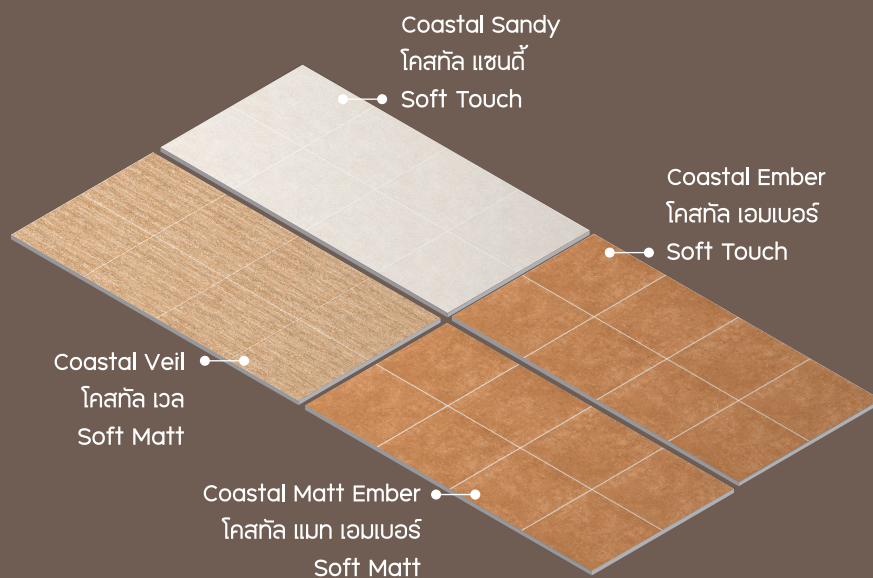

พื้นที่ที่เปิดรับลมและวิวทะเลอย่างกลมกลืน

Spaces that embrace sea breeze and ocean views.

COLOR PALETTE

Amber Reef

Sandy Clay

Limestone Veil

Morning Drift

Coastal Ember | 60x60 cm
โกลสทิล เอมเบอร์ (Soft Touch)

Coastal Matt Ember | 60x60 cm
โกลสทิล แมท เอมเบอร์ (Soft Matt)

Coastal Veil | 60x60 cm
โกลสทิล เวล (Soft Matt)

Coastal Sandy | 60x60 cm
โกลสทิล แซนด์ (Soft Touch)

Coastal
LUMINA

RCI PORCELAIN
Tile Series

แสงธรรมชาติของชายฝั่งที่เคลื่อนไปตามช่วงเวลา หลอมรวมกับวัสดุโทนอบอุ่นและพื้นผิวที่นุ่มนวล
สร้างบรรยากาศที่สงบ โปร่ง และเชื่อมต่อกับธรรมชาติอย่างกลมกลืน

2508-2555

สัมผัสก่อน แล้วคุณจะเข้าใจ — นุ่ม เรียบ ละมุน กว่าที่เคย

RANDOM PATTERN

รูปแบบการปูกระเบื้อง

Grid Pattern

1/3 Offset Pattern

Diagonal Pattern

Checkerboard Pattern