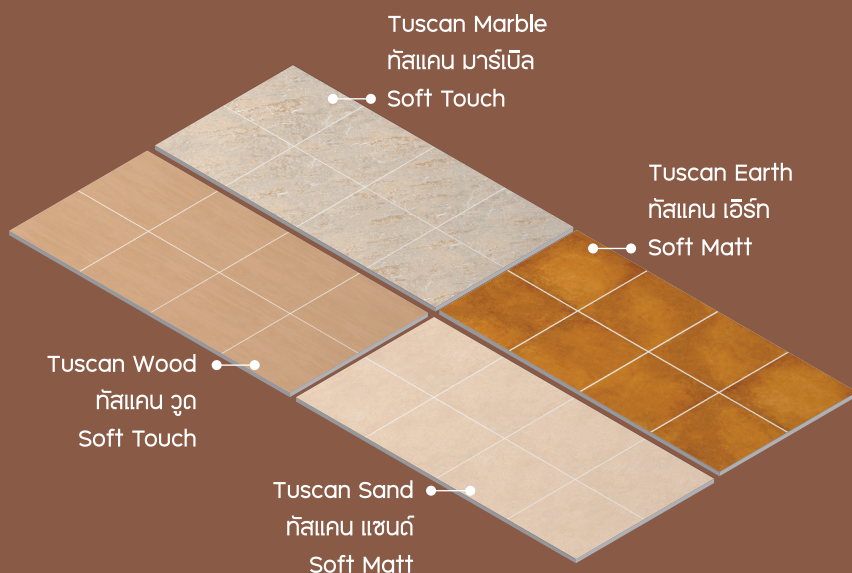

Tuscan Wood | 60x60 cm
ทิลล์แคน ภูเก็ต (Soft Touch)

Tuscan Earth | 60x60 cm
ทิลล์แคน เอิร์ธ (Soft Matt)

COLOR PALETTE

Villa Ivory

Golden Sand

Oak Wood

Terra Clay

Tuscan
HILL

RCI PORCELAIN
Tile Series

2508-2555

แรงบันดาลใจจากเสน่ห์ของสถาปัตยกรรมแบบกัสตามีนี่ผสานกับภูมิทัศน์ของเขาใหญ่ ถ่ายทอดผ่าน
โทนสีดินอบอุ่น พื้นผิวธรรมชาติ และแสงแดดสีทอง สร้างบรรยากาศการอยู่อาศัยที่สงบ อบอุ่น
และกลมกลืนกับธรรมชาติอย่างลงตัว

สัมผัสก่อน แล้วคุณจะเข้าใจ — นุ่ม เรียบ ละมุน กว่าที่เคย

RANDOM PATTERN

รูปแบบการปูกระเบื้อง

Grid Pattern

1/3 Offset Pattern

Diagonal Pattern

Checkerboard Pattern

Therma
Spring