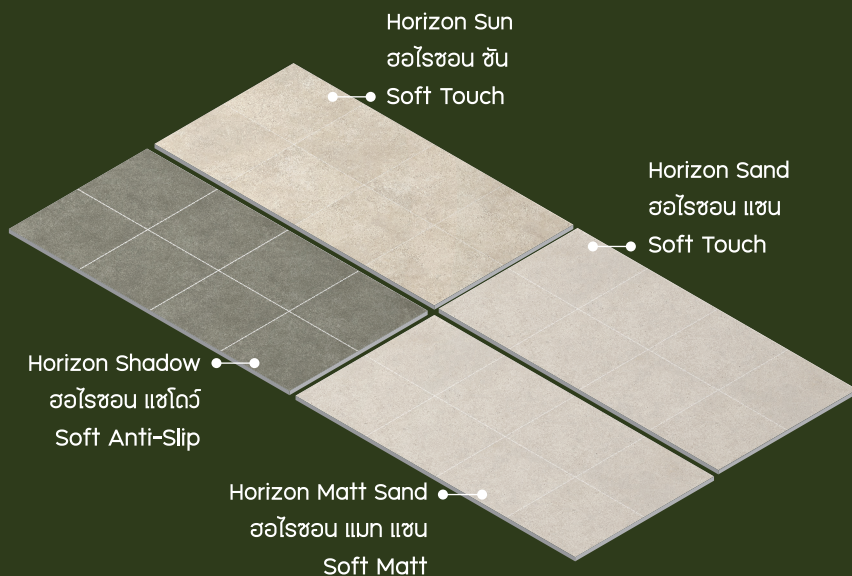

RANDOM PATTERN

รูปแบบการปูกระเบื้อง