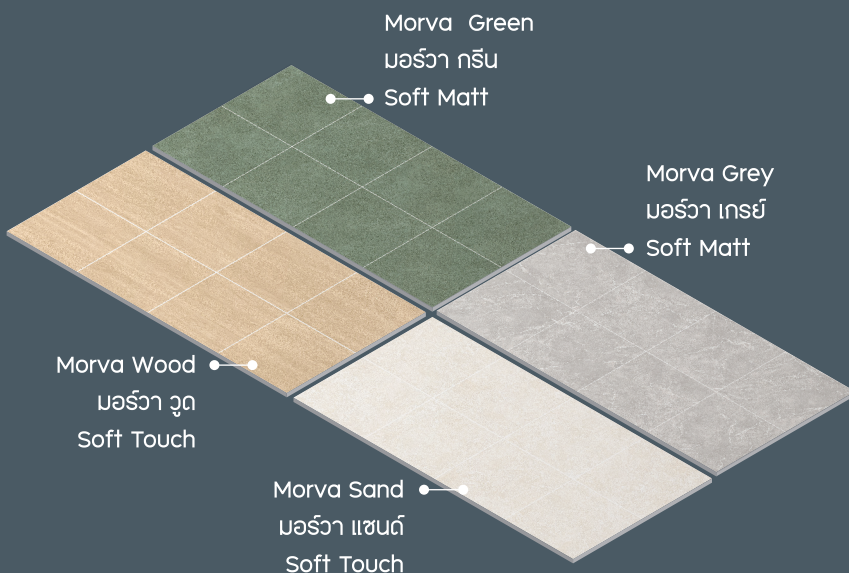

Morva Sand I 60x60 cm
มอร์วา แซนด์ (Soft Touch)

Morva Grey I 60x60 cm
มอร์วา เกรย์ (Soft Matt)

Morva Green I 60x60 cm
มอร์วา กรีน (Soft Matt)

Morva Wood I 60x60 cm
มอร์วา วู้ด (Soft Touch)

COLOR PALETTE

Cloud
Veil

Stone
Mist

Dune
Sand

Highland
Sage

Morva
DUNE

RCI PORCELAIN
Tile Series

2508-2555

แรงบันดาลใจจากภูมิทัศน์ของภูเขามากมาย และแสงแรกของวันหลอมรวมเป็นหนึ่งเดียว ถ่ายทอดผ่านโทนสีธรรมชาติและพื้นผิวที่นุ่มนวล สร้างพื้นที่พักผ่อนเหนือทะเลหมอกที่สงบและงดงาม

สัมผัสก่อน แล้วคุณจะเข้าใจ — นุ่ม เรียบ ละมุน กว่าที่เคย

RANDOM PATTERN

รูปแบบการปูกระเบื้อง

Grid Pattern

1/3 Offset Pattern

Diagonal Pattern

Checkerboard Pattern

RCI PORCELAIN
Tile Series