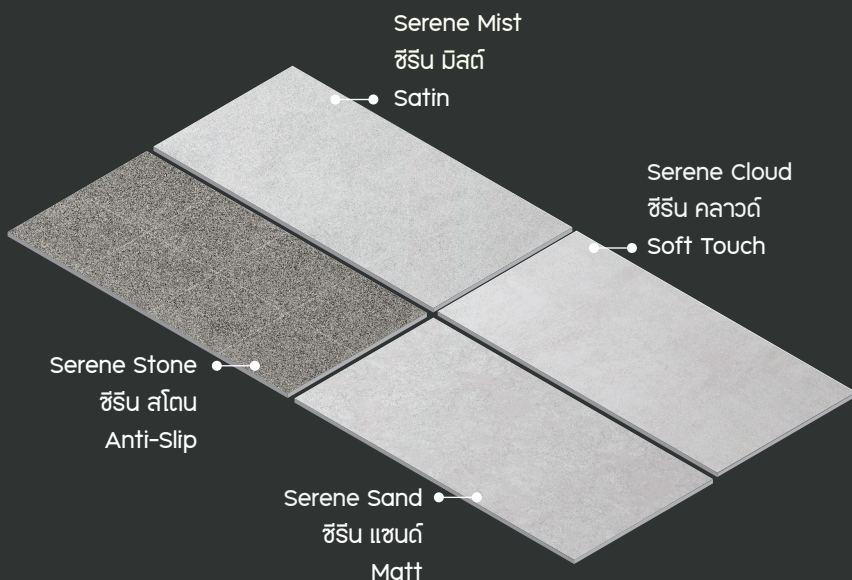

Spaces seamlessly connected to the surrounding nature.

COLOR PALETTE

Morning
Mist

Soft
Cloud

Warm
Fog

Forest
Grey

Serene Cloud | 40x40 cm
ซีริน คลาวด์ (Soft Touch)

Serene Mist | 40x40 cm
ซีริน มิสต์ (Satin)

Serene Sand | 40x40 cm
ซีริน แซนด์ (Matt)

Serene Stone | 40x40 cm
ซีริน สโตน (Anti-Slip)

Serene
NATURE

RCI CERAMIC
Tile Series

2508-2555

แรงบันดาลใจจากความสงบของธรรมชาติที่โอบล้อมพื้นที่อยู่อาศัย ถ่ายทอดผ่านแสงธรรมชาติ พื้นน้ำ และโหนดวัสดุที่นุ่มนวล สร้างบรรยากาศที่โปร่ง เบา และผ่อนคลาย ให้พื้นที่ภายในเชื่อมต่อกับภูมิทัศน์ภายนอกอย่างกลมกลืน

จุดเริ่มต้นจากแรงบันดาลใจ ให้มากกว่าที่เคยรู้สึก

RANDOM PATTERN

รูปแบบการปูกระเบื้อง

Grid Pattern

1/3 Offset Pattern

Diagonal Pattern

Checkerboard Pattern