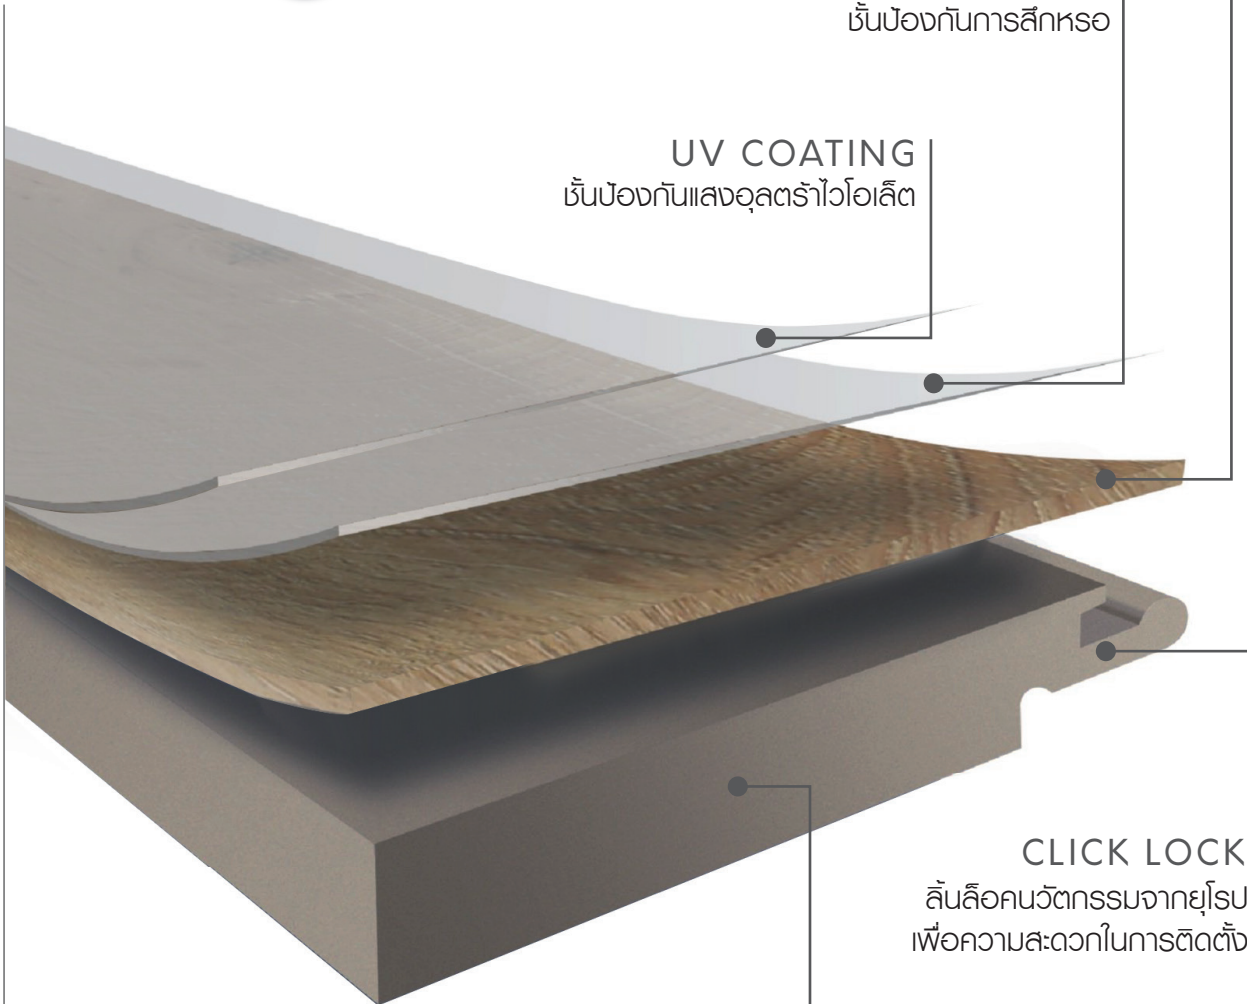

INNOVATIVE PRINTED FILM
ชั้นลวดลายไม้สไตล์ Minimal (Exclusively by Vista)

WEAR LAYER
ชั้นป้องกันการสึกหรอ

UV COATING
ชั้นป้องกันแสงอุลตราไวโอเล็ต

CLICK LOCK
ลิ้นล็อคนวัตกรรมจากยุโรป
เพื่อความสะดวกในการติดตั้ง

BOTTOM LAYER
ชั้นฐานล่าง ที่ผลิตจาก SPC

Simply but Better

Simply but Better

minimal
series 

Windy
(WIND4D30SPC)

Coral Cream
(CORA4D30SPC)

“ถึงเราจะไม่ใช้ไม้จริง แต่...”

เราปลอดภัย